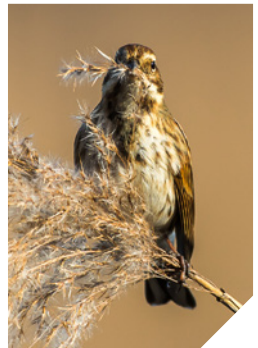

Kurzvita Rosemarie Kappler

Aufgewachsen in Bexbach, Studium der Sozialarbeit. Seit 1985 ununterbrochen als Reporterin, Journalistin, Redakteurin und Pressefotografin tätig, davon zwölf Jahre im wissenschaftlich-medizinischen Bereich für überregionale Medien in Deutschland, Österreich und der Schweiz. Heute im wesentlichen im lokalen Bereich des nördlichen Saarpfalz-Kreises arbeitend. Seit 2018 starkes Engagement in der Wildlife-Fotografie und Zusammenarbeit mit internationalen Bildagenturen. In Einzelausstellungen wurden die Bilder einem breiteren Publikum präsentiert. 2020 Buchveröffentlichung „Wilder Bliesgau“.